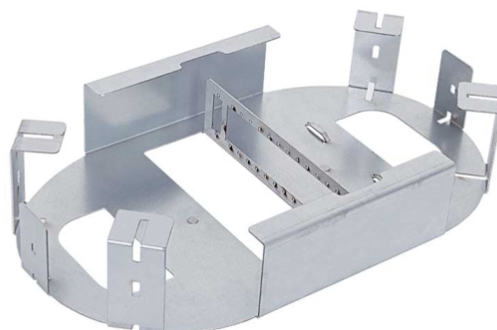

WKŁAD DO SŁUPKÓW SSF Z POLEM KOMUTACYJNYM 12XSC DUPLEX

- ▶ Wkład z polem komutacyjnym 12xSC duplex do słupków SSF, przeznaczony do organizacji kabli mikro oraz doziemnych. Panel umożliwia zamontowanie adapterów SC duplex do 12 szt oraz splittera.
- ▶ Wytrzymała konstrukcja może być montowana w szafkach i słupkach razem z zapasem kabla. Dzięki temu wkładowi nie potrzebujemy przetłacznic, organizatorów - można w łatwy sposób dokonać organizacji kabli i pigtaili oraz zamontować adaptory światłowodowe i splittera.
- ▶ **Materiał:** blacha stalowa z powłoką magnelis 1mm
- ▶ **Wymiary:** 325x220x64 (dł. x szer. x gł.)

Kod produktu: 7263